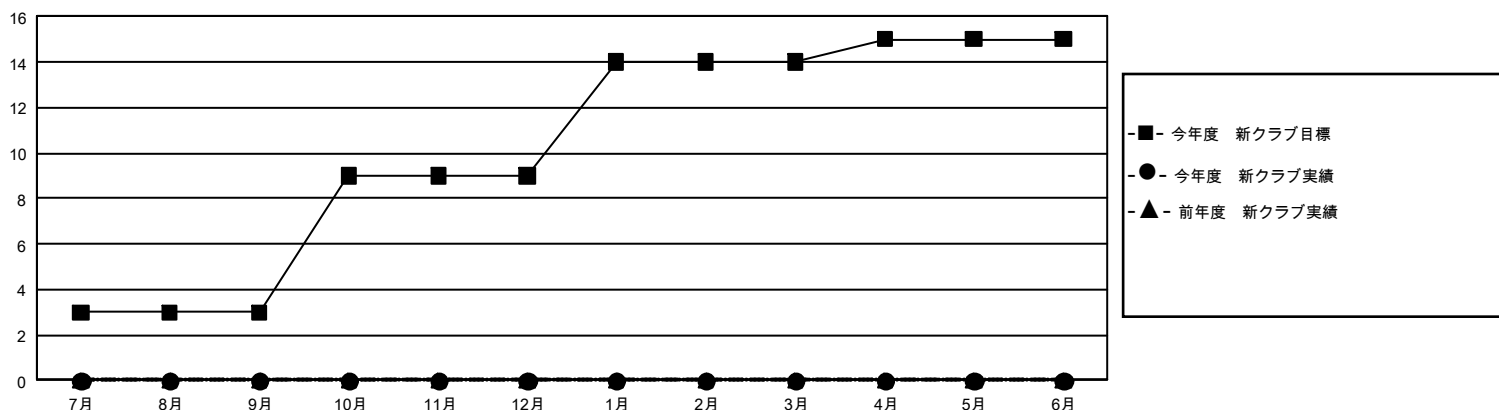

# GMT MONTHLY MEMBERSHIP PROGRESS REPORT

Results as of: 2/29/2020

Multiple District 336

LOCATION: JAPAN

GMT: OPEN

GMT会則地域 5 - J

クラブ				名			
結果 : 2019-2020				結果 : 2019-2020			
四半期	新クラブ目標	新クラブ	解散クラブ	四半期	会員純増目標	会員増強実績	退会者 ( 転籍を含む ) 実際
7月/8月/9月	9	0	1	7月/8月/9月	711	457	272
10月/11月/12月	18	0	1	10月/11月/12月	897	203	297
1月/2月/3月	15	0	0	1月/2月/3月	804	178	136
4月/5月/6月	3	0	0	4月/5月/6月	588	0	0

新クラブ目標及び実績累計

会員目標及び実績累計

解散クラブ: 2	269 CLUBS OF 406 一名以上の新会員を登録	男女別 男性 12,142 (81.07%) 女性 2,835 (18.93%)
退会者 物故会員 86 クラブ解散 8 その他 611 合計 705	<a href="#">会員累計データを見るには、ここをクリック</a>	世帯主/家族会員合計 3,458 国際会費半額の家族会員 1,784