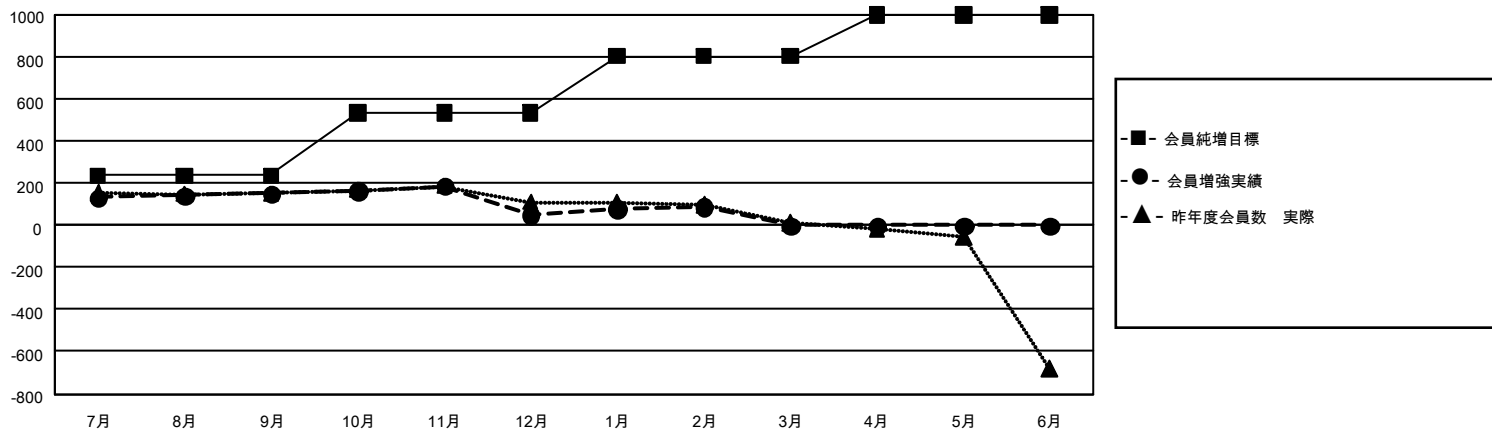

# GMT MONTHLY MEMBERSHIP PROGRESS REPORT

Results as of: 2/29/2020

Multiple District 336

LOCATION: JAPAN

GMT: OPEN

GMT会則地域 5 - J

クラブ				名			
結果 : 2019-2020				結果 : 2019-2020			
四半期	新クラブ目標	新クラブ	解散クラブ	四半期	会員純増目標	会員増強実績	退会者 ( 転籍を含む ) 実際
7月/8月/9月	9	0	1	7月/8月/9月	711	457	272
10月/11月/12月	18	0	1	10月/11月/12月	897	203	297
1月/2月/3月	15	0	0	1月/2月/3月	804	178	136
4月/5月/6月	3	0	0	4月/5月/6月	588	0	0

新クラブ目標及び実績累計

会員目標及び実績累計

解散クラブ: 2	269 CLUBS OF 406 一名以上の新会員を登録	男女別 男性 12,142 (81.07%) 女性 2,835 (18.93%)
退会者 物故会員 86 クラブ解散 8 その他 611 合計 705	<a href="#">会員累計データを見るには、ここをクリック</a>	世帯主/家族会員合計 3,458 国際会費半額の家族会員 1,784